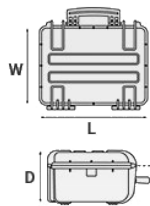

Mod.

VALIGIA IN POLIPROPILENE

Valigie tattiche per tutti i tipi di fucili militari, per la caccia e il tiro con l'arco.

METRIC MM-KG-C°

DIMENSIONI INTERNE

L LUNGHEZZA	925 mm
W LARGHEZZA	420 mm
D PROFONDITÀ	120 mm
COPERCHIO	60 mm
FONDO	60 mm

DIMENSIONI ESTERNE

L LUNGHEZZA	1078 mm
W LARGHEZZA	475 mm
D PROFONDITÀ	157 mm

ALTRE SPECIFICHE

PESO VUOTA	7.10 Kg
PESO CON SPUGNA	8.10 Kg
PESO CON PORTA FUCILI	Kg
VOLUME	46.6 lt
GALLEGGIABILITÀ	Kg/max
TEMPERATURA DI LAVORO	°C min / max

IMPERIAL IN-LBS-F°

DIMENSIONI INTERNE

L LUNGHEZZA	36 7/16 in
W LARGHEZZA	16 9/16 in
D PROFONDITÀ	4 3/4 in
LID	2 3/8 in
BASE	2 3/8 in

DIMENSIONI ESTERNE

L LUNGHEZZA	42 7/16 in
W LARGHEZZA	18 11/16 in
D PROFONDITÀ	6 3/16 in