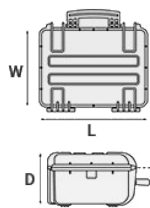

#### DIMENSIONI INTERNE

L LUNGHEZZA	925 mm
W LARGHEZZA	420 mm
D PROFONDITÀ	120 mm
COPERCHIO	60 mm
FONDO	60 mm

#### DIMENSIONI ESTERNE

L LUNGHEZZA	1078 mm
W LARGHEZZA	475 mm
D PROFONDITÀ	157 mm

#### DIMENSIONI INTERNE

L LUNGHEZZA	36 7/16 in
W LARGHEZZA	16 9/16 in
D PROFONDITÀ	4 3/4 in
LID	2 3/8 in
BASE	2 3/8 in

#### DIMENSIONI ESTERNE

L LUNGHEZZA	42 7/16 in
W LARGHEZZA	18 11/16 in
D PROFONDITÀ	6 3/16 in