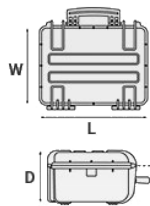

#### DIMENSIONI INTERNE

L LUNGHEZZA	925 mm
W LARGHEZZA	420 mm
D PROFONDITÀ	120 mm
COPERCHIO	60 mm
FONDO	60 mm

#### DIMENSIONI ESTERNE

L LUNGHEZZA	1078 mm
W LARGHEZZA	475 mm
D PROFONDITÀ	157 mm

#### DIMENSIONI INTERNE

L LUNGHEZZA	36 7/16 in
W LARGHEZZA	16 9/16 in
D PROFONDITÀ	4 3/4 in
LID	2 3/8 in
BASE	2 3/8 in

#### DIMENSIONI ESTERNE

L LUNGHEZZA	42 7/16 in
W LARGHEZZA	18 11/16 in
D PROFONDITÀ	6 3/16 in